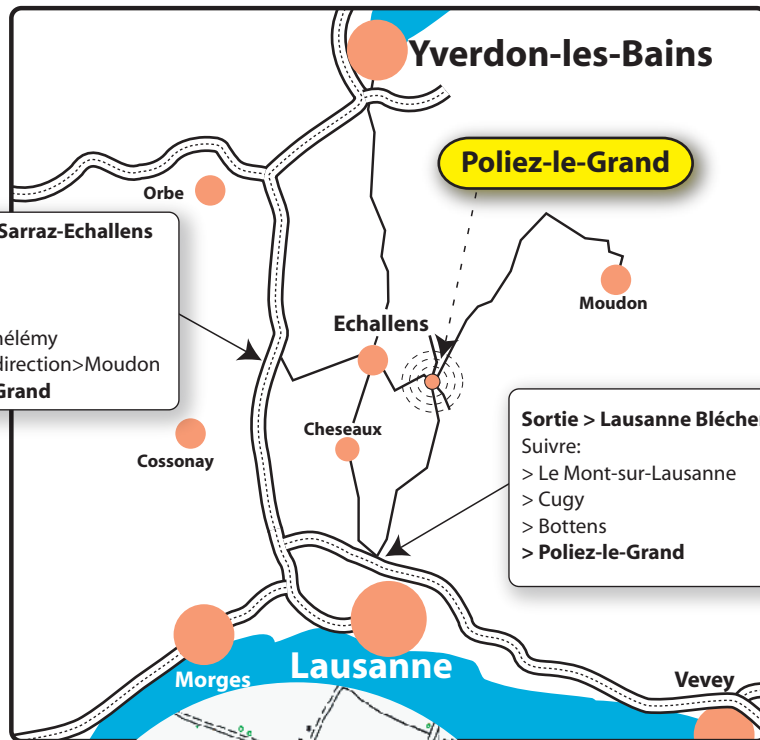

Plan d'accès

Séritextile
En Merenaz
1041 Poliez-le-Grand

Tél 021 881 69 77
Fax 021 881 69 77

www.seritextile.ch
info@seritextile.ch

Sortie > La Sarraz-Echallens
Suivre:
> Oulens
> Bettens
> Saint-Barthélémy
> Echallens direction > Moudon
> **Poliez-le-Grand**

Sortie > Lausanne Blécherette
Suivre:
> Le Mont-sur-Lausanne
> Cugy
> Bottens
> **Poliez-le-Grand**

Séritextile
Igor Baillif
Poliez-le-Grand

Route
depuis Echallens

Route
depuis Bottens

Route
depuis Moudon