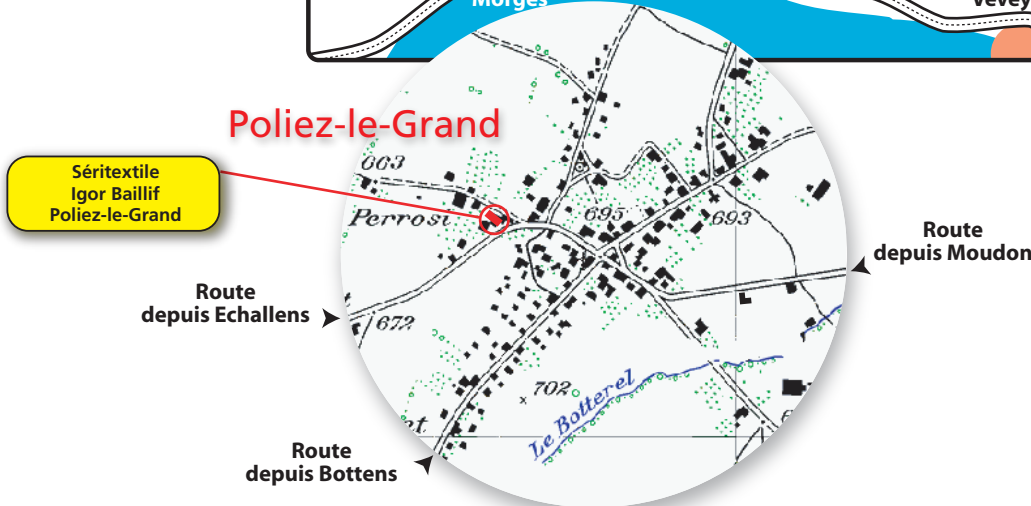

Plan d'accès

Séritextile
En Merenaz
1041 Poliez-le-Grand

Tél 021 881 69 77
Fax 021 881 69 77

www.seritextile.ch
info@seritextile.ch

Sortie > La Sarraz-Echallens
Suivre:
> Oulens
> Bettens
> Saint-Barthélémy
> Echallens direction > Moudon
> **Poliez-le-Grand**

Sortie > Lausanne Blécherette
Suivre:
> Le Mont-sur-Lausanne
> Cugy
> Bottens
> **Poliez-le-Grand**

Séritextile
Igor Baillif
Poliez-le-Grand

Route
depuis Echallens

Route
depuis Bottens

Route
depuis Moudon